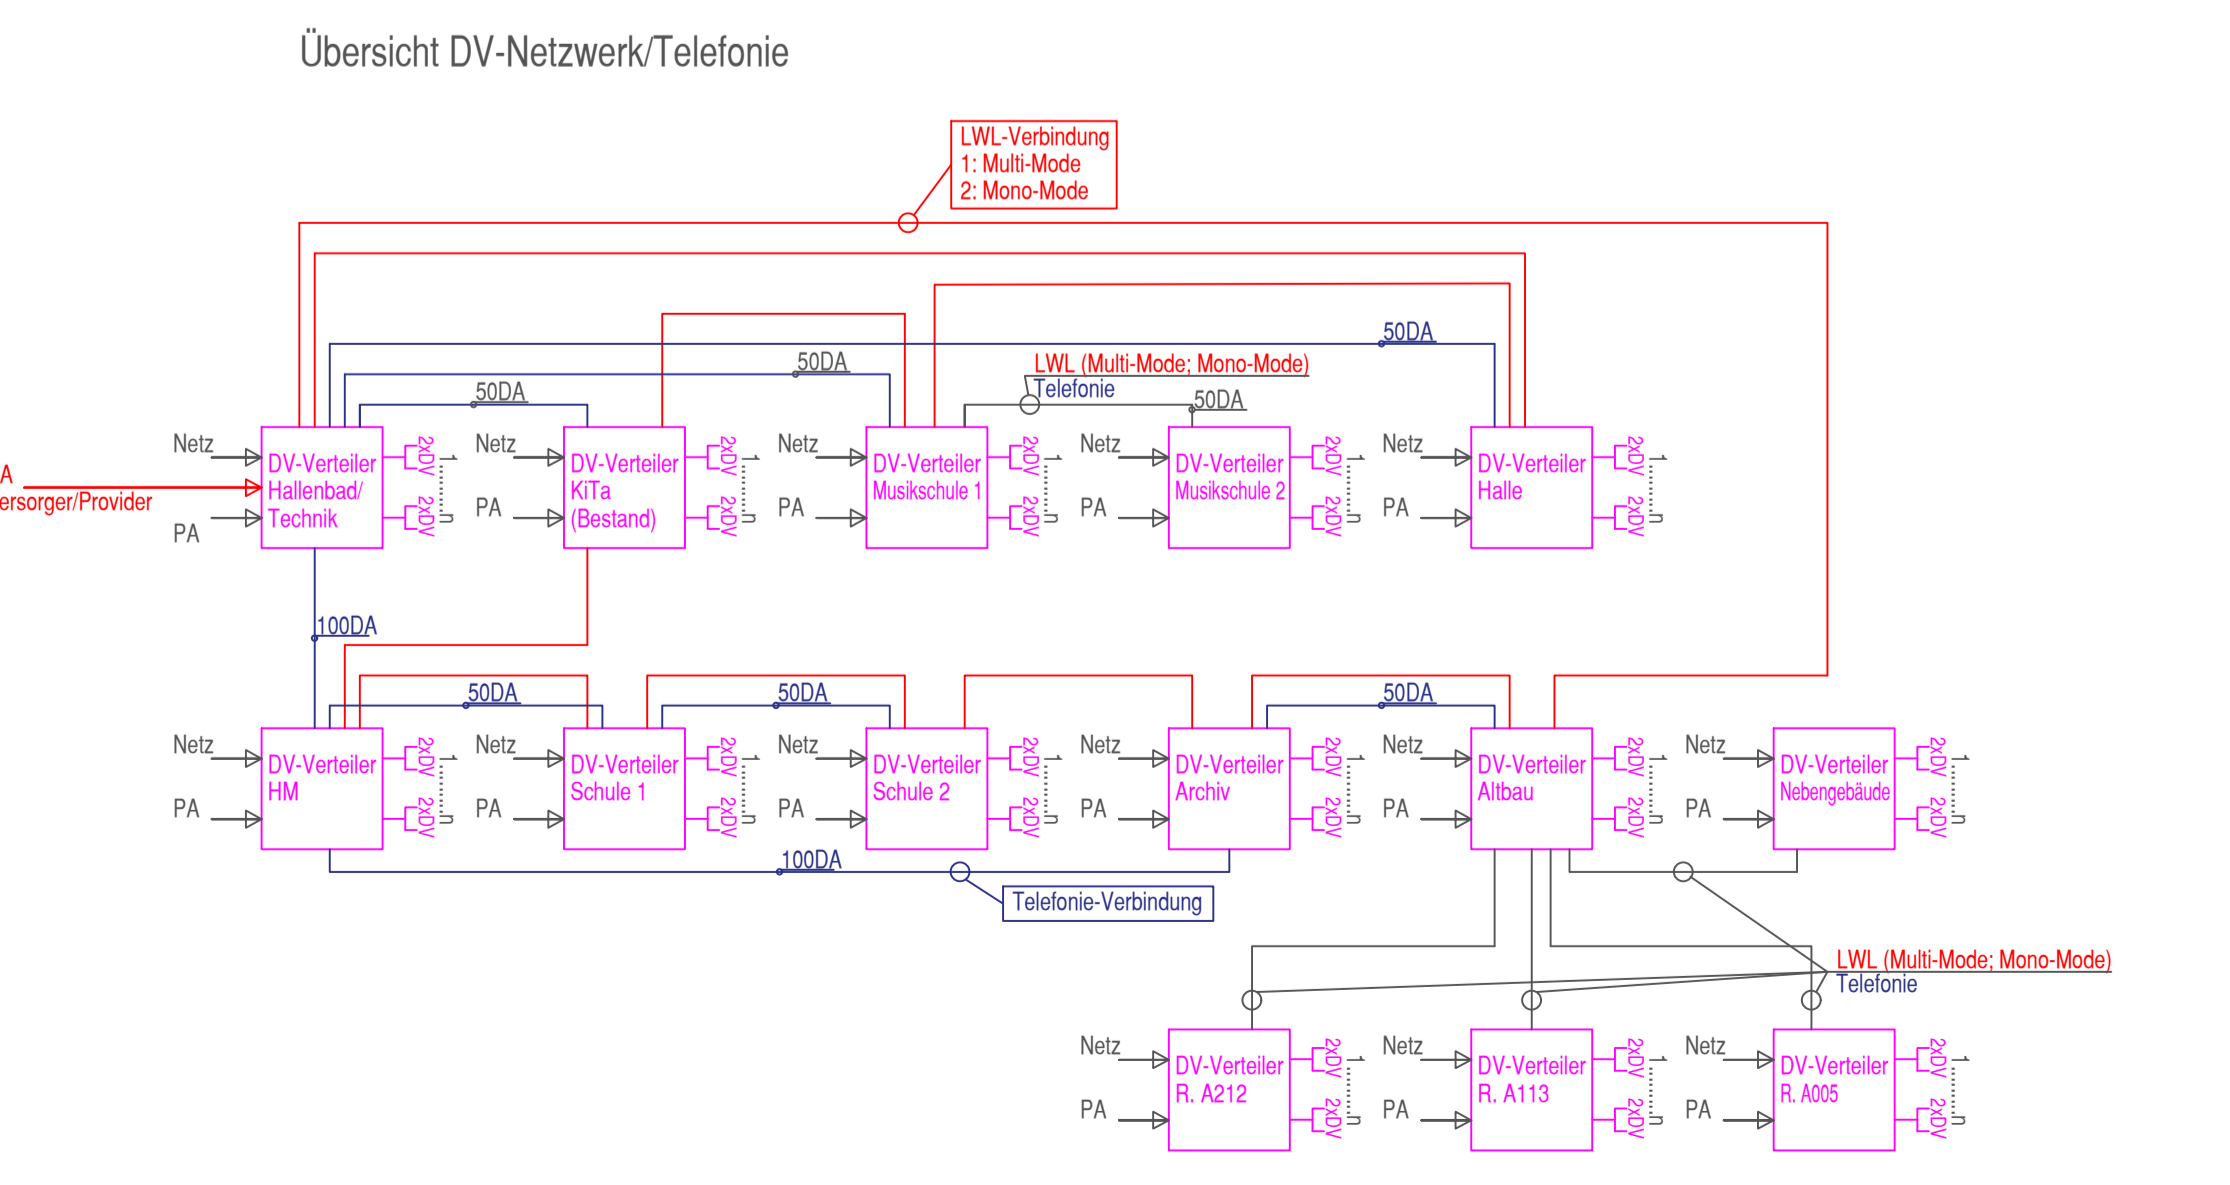

Legende Elektrotechnik

	Schalterkasten		Rauchmelder
	Schalterkasten 300V		Rauchmelder Zwischendecke
	Wechselschalter		Thermomelder
	Serienschalter		Druckknopfmelder
	Kreuzschalter		Elitzwiche
	Not-Aus		Brandmeldezentrale
	Tastermmer		Feuerwarnfortschrittszentrale
	Taster		Feuerwarnrichtung
	Taster-Kontroll		Feuerwarnklärspektor
	Jülichschalter		Sirene
	Schließerschalter		
	Dimmungschalter		
	Aufheißer		
	Präsenzmelder		
	Bewegungsmelder Wand		
	Lastwerk		
	Klingelkiste		
	Gegensprechanlage		
	Türthor		
	Raumtemomat		
	Motor		
	Lüfter		
	Rangierventilator		
	Bodenank		FBA-Melder
	Erd-Potentialausgleich		FBA-Taster
	Bohrer		FBA-Zentrale
	Notlicht Decke		Leuchtenanschluß Allgemein
	Notlicht Wand		Leuchtenanschluß Wand
	Fluchtweg einrich		Langleuchte
	Fluchtweg zwei Richtungen		Polleuchte
	Fluchtweg doppelt		Fluchtweg doppelt
			Downlight
	Laubrecher Wand		Fluchtweg-Öfther
	Laubrecher Decke		Fluchtweg-Öfther
	Uhr		Fluchtweg-Öfther
	Anwesenheitszoner		
	Zimmleuchte		
	Zugsator		

LEGENDE AUSSPARUNGEN ELEKTRO

	Kernbohrung		E-KB Elektro-Kernbohrung
	Wandschiltz		E-SWS Elektro-senkr. Wandschiltz
	Deckendurchbruch		E-DD Elektro-Deckendurchbruch
	Wanddurchbruch		E-FBD Elektro-Fußbodendurchbruch
			E-WD Elektro-Wanddurchbruch
			OK-UKD Oberkante-Unterkante Decke
			UK-OKFFB Unterkante-Oberkante Fertigfußboden